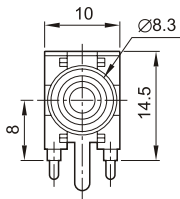

RJ-1034

BOTTOM VIEW

NO.	A	B
L	12	11.5
S	10.5	10

MODEL NO.	RJ-1034*00-0380A	RJ-1034*00-0390A	RJ-1034*00-0380B	RJ-1034*00-0390B	RJ-1034*00-0380C	RJ-1034*00-0390C
TREMINAL	L	S	L	S	L	S
SCHEMATIC						